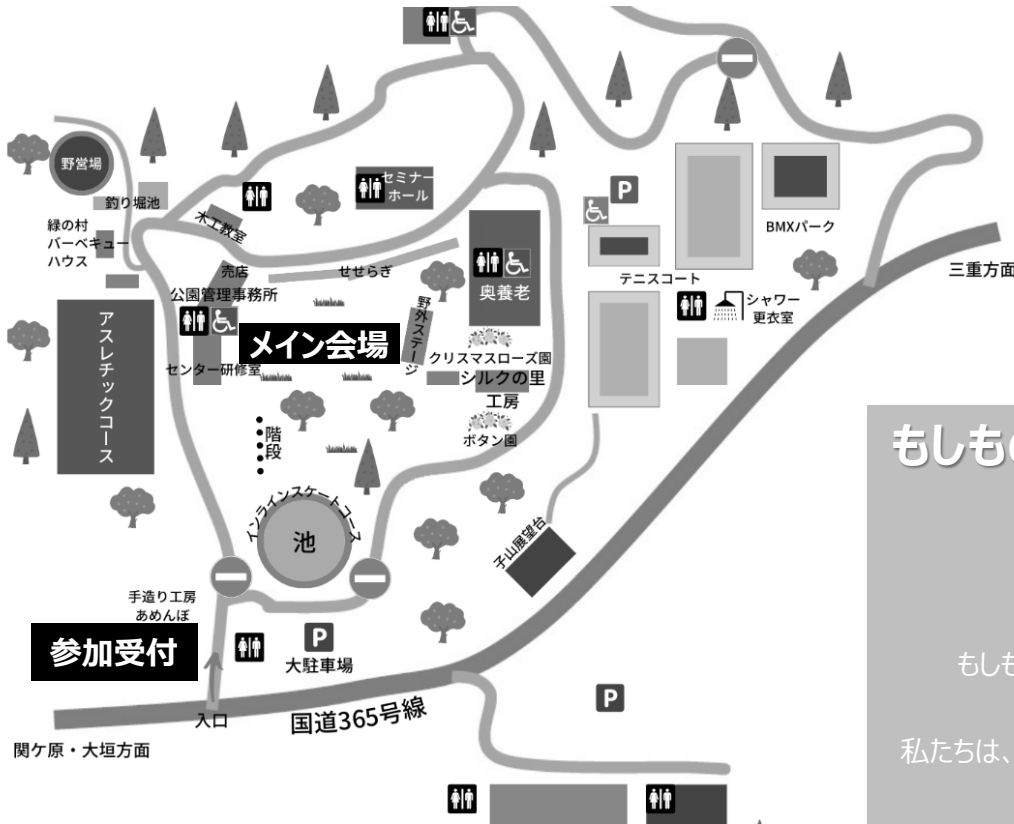

いつどんな災害にあっても自分と家族のいのちを守れるように

～マップ～

もしもの時に、ライダーのできること

私たちはバイクに乗る
バイクで移動する
バイクを楽しむ

でもそれだけでいいのだろうか
もしもの時に、誰かの役にたつことができれば...

そんなふうに考えるライダーたちと
私たちは、ちょっとしたきっかけを一緒に探せたらと考えます

自助・共助・公助

ライダーだからできること

～スケジュール～

	10:00	11:00	12:00	13:00	14:00	15:00	16:00	17:00	18:00	19:00	20:00	21:00
開催時間	10:00-17:30								※宿泊者のみ、翌日9:00まで使用可能			
参加受付	10:00-15:00											
スタンダードコース									※18:00に駐車場は閉場します			
キャンプコース (ソロ・ペアプラン)	CAMP受付 10:00-14:00					テント設営 14:30-15:30		お風呂(奥養老) 16:00-20:00		BBQ 17:00-19:30		
奥養老宿泊コース (ペア参加・4名参加)	宿泊受付 10:00-15:00							お風呂(奥養老) 16:00-20:00		ライダーと 語り合うタバ 20:00-21:00		
ステージコンテンツ	オープニングステージ 10:30-		救急救命ステージ 11:00-		メインステージ 13:30-		救急救命ステージ 15:00-		防災ゲーム 16:00-			
防災ゲーム 14:00-												
仮想避難所体験	10:00-17:00											
みんなでつくる『通れるマップ』	10:00-17:00											
パトカー乗車体験	10:00-17:00											
岐阜県 地震体験車	11:00-13:30 ※参加受付で整理券配布					14:30-17:00 ※参加受付で整理券配布						
カブ オフロード体験	10:30-11:30	11:30-12:00	13:00-14:00	14:00-15:00	15:30-16:30	16:30-17:00						
EV タウンライド	10:30-11:30	13:00-14:00	15:00-16:00									
テントサウナ			12:00-13:30	15:00-16:30	18:00-19:30							
防災食堂	各機テント販売 交換開始 ※テントに記載の時間にお早めにお越しください											

<注意事項>

かみいしづ緑の村公園までの交通費は各自でご負担ください。

<運営体制>

当プロジェクトは、大垣市地域おこし協力隊が主体となり、株式会社ティー・プロ・イノベーションに一部業務を委託し開催いたします。支援者の皆様の個人情報、当プロジェクトの実施のための利用に限定し、適正に共有させていただきます。あらかじめご了承ください。

<募集方式について>

本プロジェクトはAll-in方式で実施します。目標金額に満たない場合も、計画を実行し、リターンをお届けします。