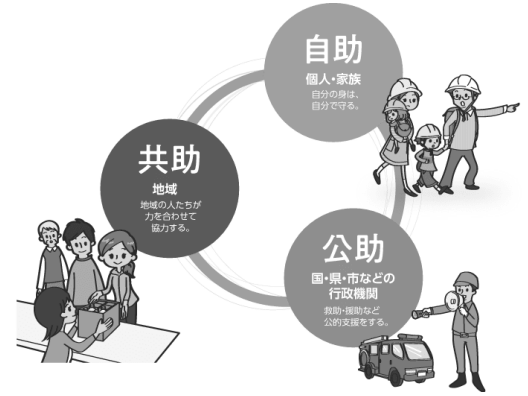

コンテンツも充実!

防災
食堂

昼食は防災食堂で!
青空の下で非常食試食

通れる
MAP

公園内に仮想被害を設置
どこが通れるかを地図化!

BIKE
FARM

カブ オフロード体験
EV タウンライド

災害
体験

地震体験車・防災ゲーム
仮想避難所・救急講習

いつどんな災害にあっても自分と家族のいのちを守れるように

～マップ～

もしもの時に、ライダーのできること

私たちはバイクに乗る
バイクで移動する
バイクを楽しむ

でもそれだけでいいのだろうか
もしもの時に、誰かの役にたつことができれば...

そんなふうに考えるライダーたちと
私たちは、ちょっとしたきっかけを一緒に探せたらと考えます

自助・共助・公助